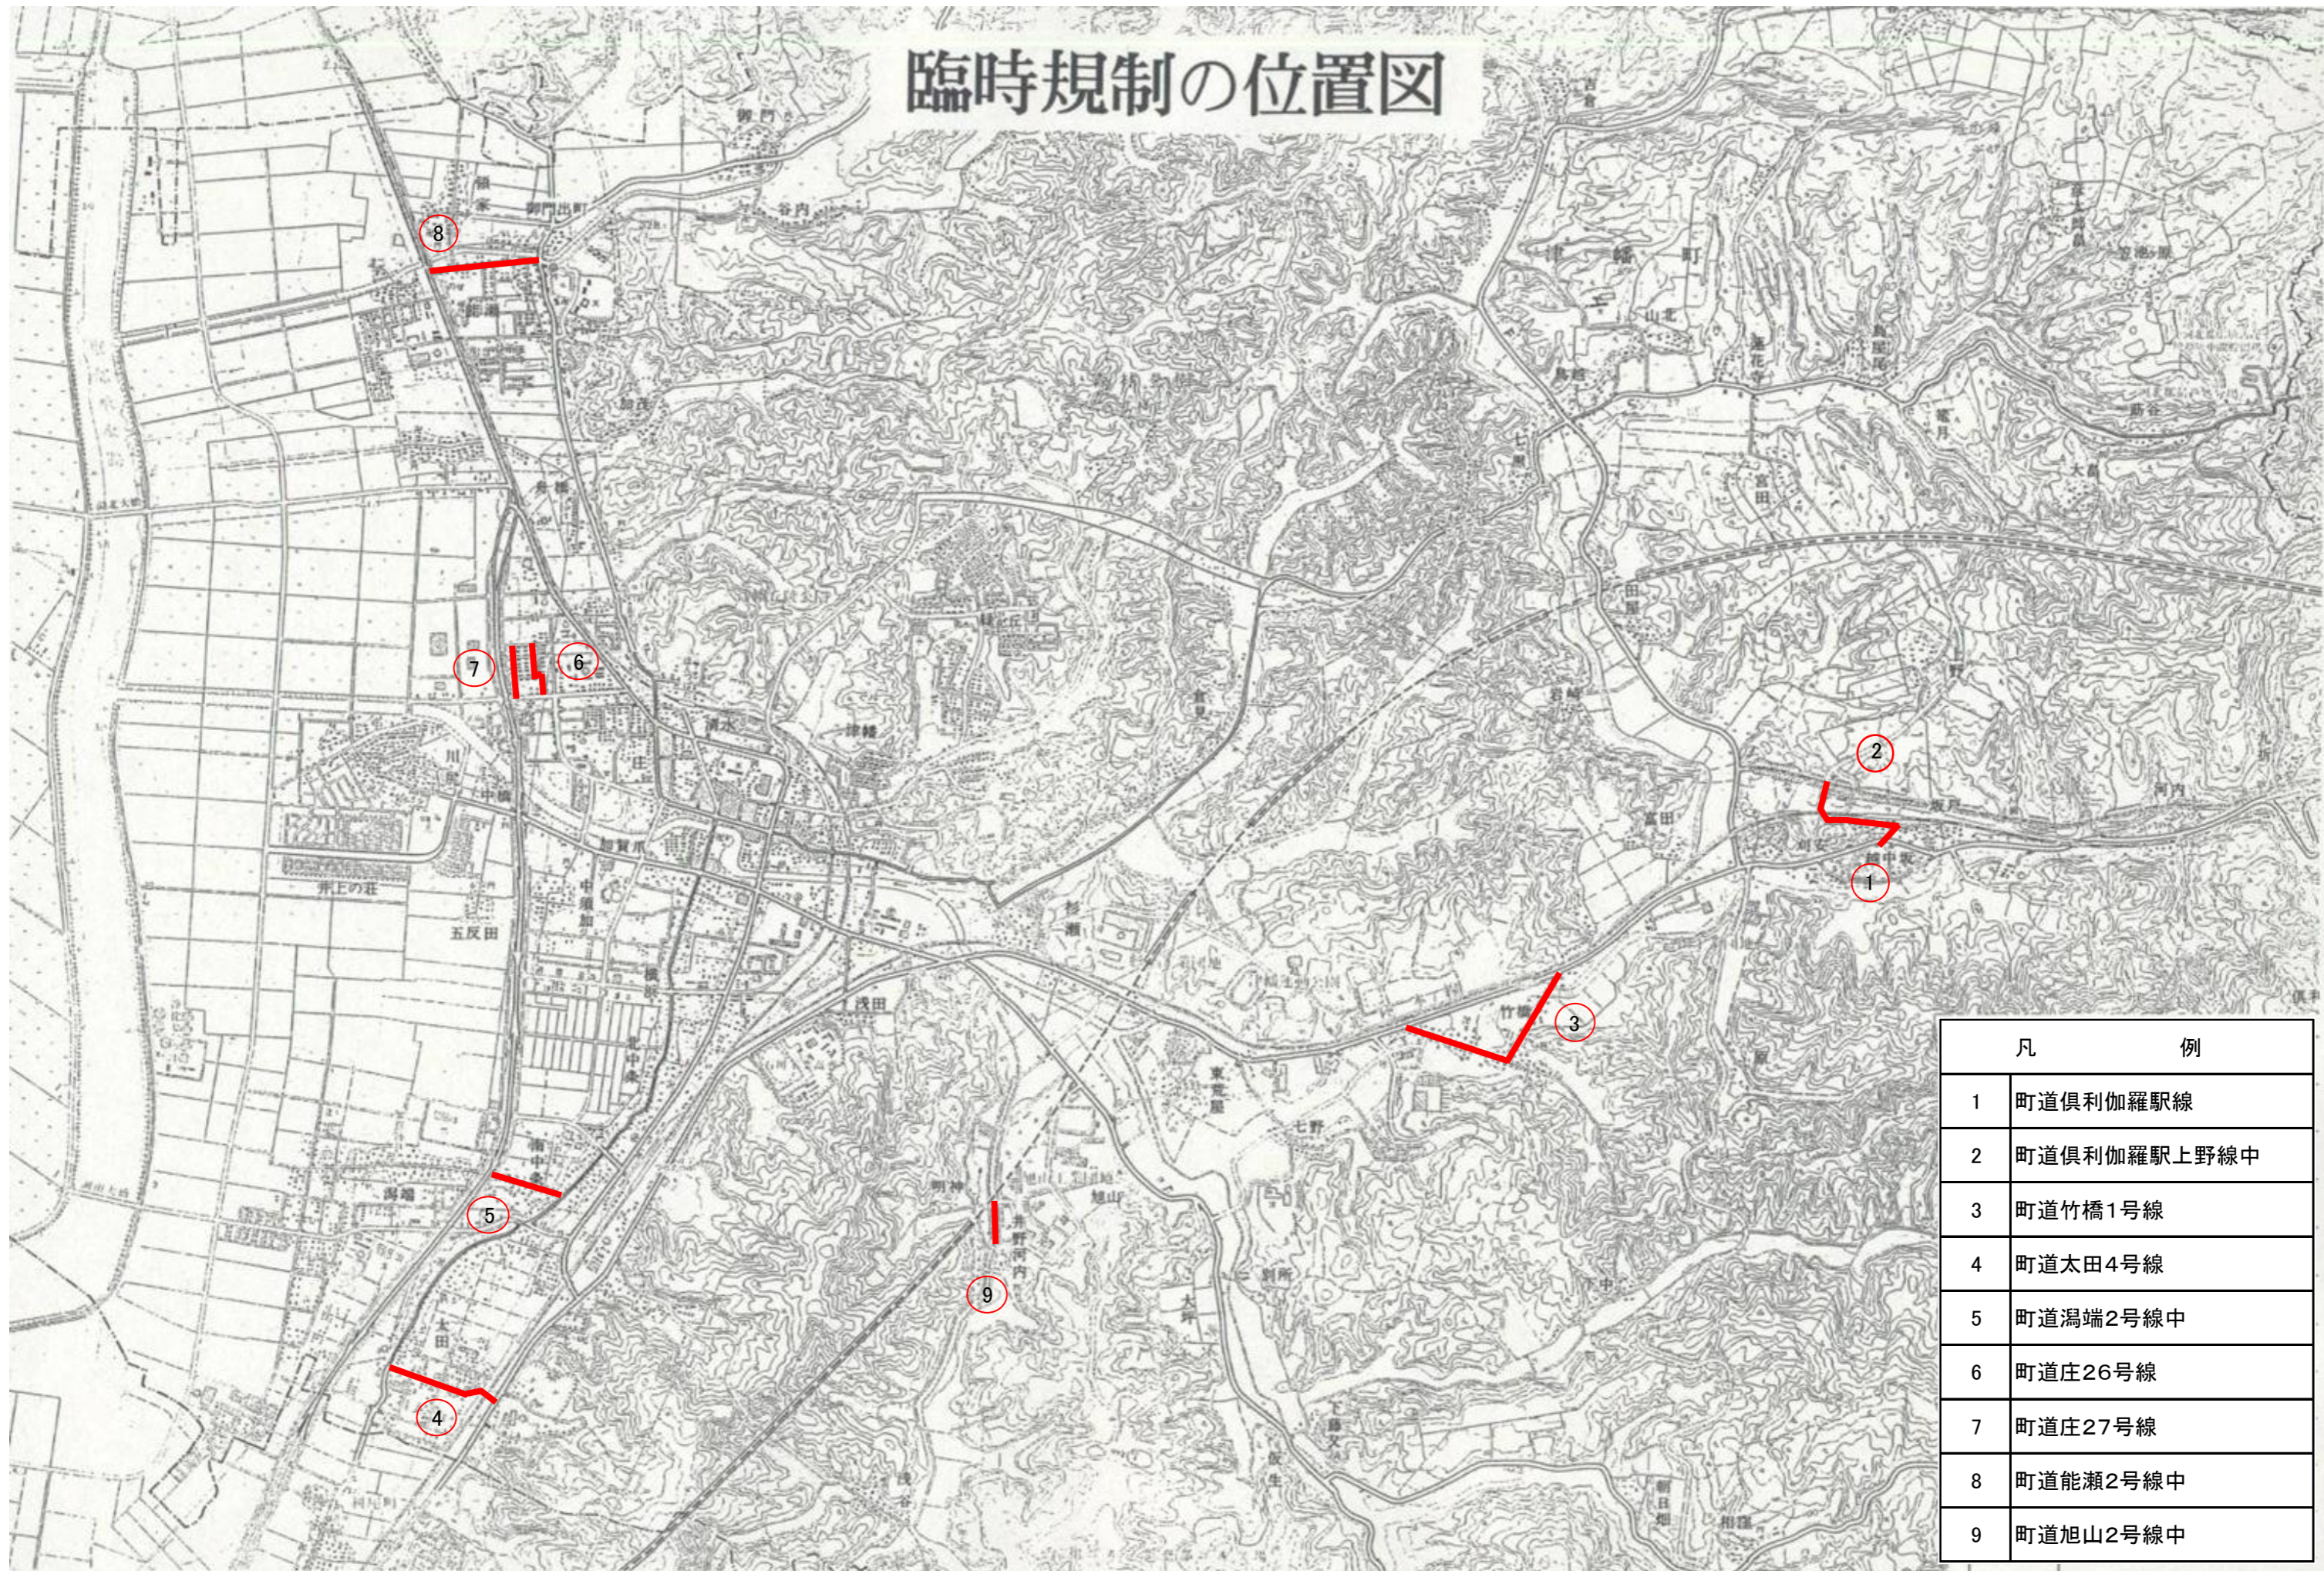

臨時規制の位置図

凡 例	
1	町道俱利伽羅駅線
2	町道俱利伽羅駅上野線中
3	町道竹橋1号線
4	町道太田4号線
5	町道湯端2号線中
6	町道庄26号線
7	町道庄27号線
8	町道能瀬2号線中
9	町道旭山2号線中